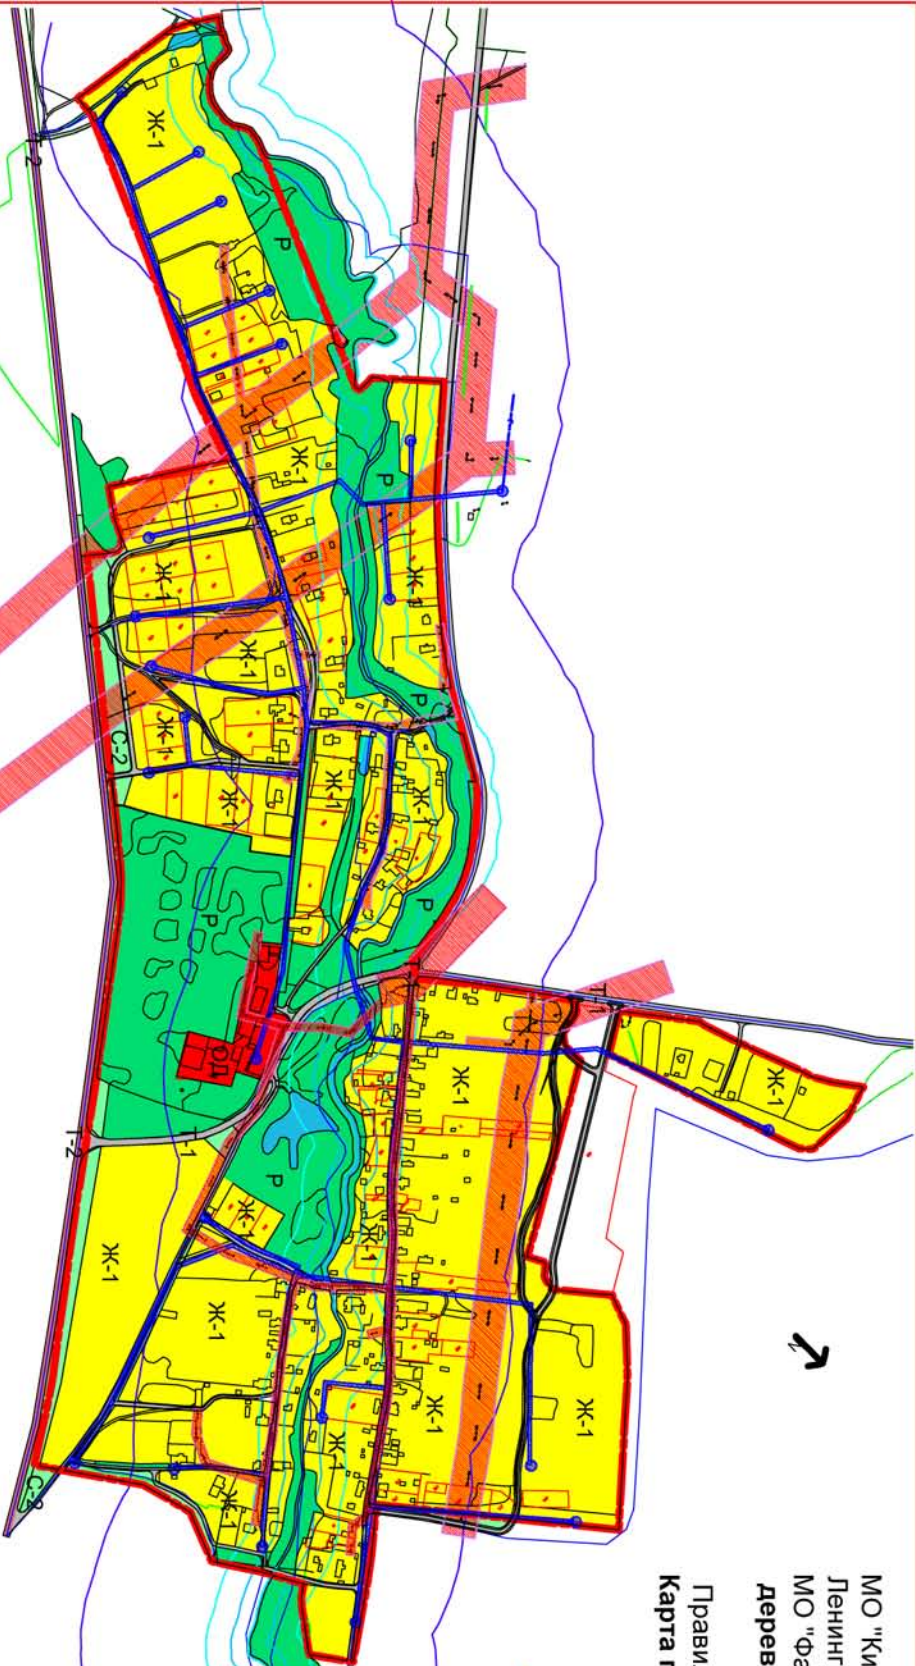

МО "Кингисеппский муниципальный район"
 Ленинградской области
 МО "Фалиглеевское сельское поселение"
деревня ДОМАШОВО

Правила землепользования и застройки (ПЗЗ)
Карта градостроительного зонирования

УСЛОВНЫЕ ОБОЗНАЧЕНИЯ

- ГРАНИЦЫ**
- ▬ - Граница населенного пункта
 - Граница территориальных зон

ТЕРРИТОРИАЛЬНЫЕ ЗОНЫ

- ЖИЛЬЕ ЗОНЫ**
- Ж-1 - Зона застройки индивидуальными жилыми домами
- ОБЩЕСТВЕННО - ДЕЛОВЫЕ ЗОНЫ**
- ОД - Зона делового, общественного и коммерческого назначения
- ЗОНЫ ИНЖЕНЕРНОЙ И ТРАНСПОРТНОЙ ИНФРАСТРУКТУРЫ**
- И-1 - Зона объектов транспортной инфраструктуры
 - И-2 - Зона объектов внешнего транспорта
- РЕКРЕАЦИОННЫЕ ЗОНЫ**
- Р - Зона зеленых насаждений общего назначения
- ЗОНЫ СПЕЦИАЛЬНОГО НАЗНАЧЕНИЯ**
- С-2 - Зона зеленых насаждений специального назначения
- ЗОНЫ С ОСОБЫМИ УСЛОВИЯМИ ИСПОЛЬЗОВАНИЯ ТЕРРИТОРИИ**
- Охраняемые зоны ВП
 - Охраняемые зоны газопровода
 - Береговая полоса
 - Прибрежная защитная полоса (ПЗП)
 - Водоохранная зона (ВЗ)